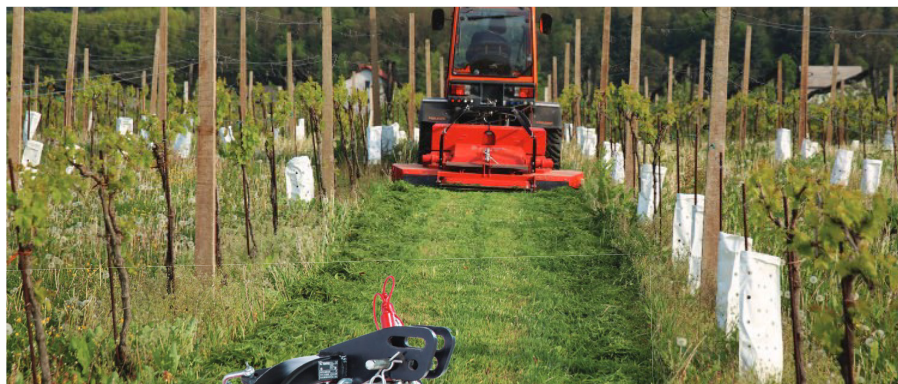

Luční mulčovač vario 2

MTV2

- Hydraulicky nastavitelný variabilní pracovní záběr umožňuje přizpůsobení různým meziřádkovým roztečím.
- Robustní kryt z vysokopevnostního plechu odolného proti opotřebení. Vnitřní uspořádání krytu zajišťuje optimální účinek mulčování a rovnoměrné vyhazování hmoty.
- Pohyblivé nože na rotoru se při nárazu na překážku odkloní.
- Flexibilní pružná spojka umístěná mezi rotorem a pohonem chrání převodovku před úderem.
- Možnost přizpůsobení vyhazování zmulčované hmoty doprostřed nebo na stranu.

Luční mulčovač vario 2

	MTV2	
	MTV2 (145/195)	MTV2 (180/250)
Min. Pracovní záběr (cm)	145	180
Max. Pracovní záběr (cm)	195	250
Počet otáček (min ⁻¹)	540 (1000)	540 (1000)
Počet rotorů (kus)	2	2
Počet nožů (kus)	4	4
Výkon traktoru (kW)	29 - 51	37 - 55
Výkon traktoru (KS)	40 - 70	50 - 75
Hmotnost stroje (kg)	552	652